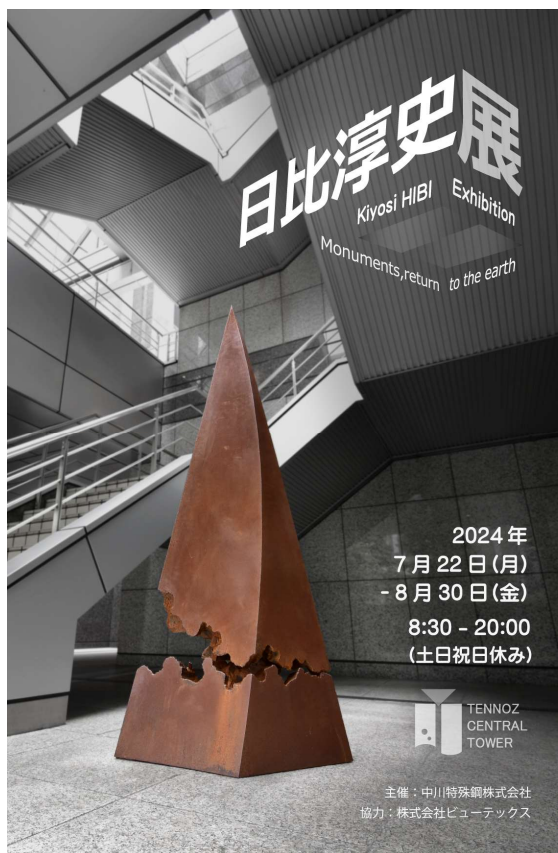

日比淳史展

- Monuments, return to the earth -

Kiyoshi HIBI Solo exhibition

2024年7月22日(月)~8月30日(金)

8:30~20:00 (土日祝日休み)

天王洲セントラルタワー1F アートホール

140-0002

東京都品川区東品川 2-2-24

TEL 03-5462-8811

主催:中川特殊鋼株式会社

協力:株式会社ビューテックス

日比淳史 (ひびきよし)

1991 東京藝術大学美術学部工芸科卒業/1993 同大学院鍛金修了
金属作品を個展やアートフェアで発表するかたわら、モニュメントや
インテリアの制作、店舗/空間デザイン、テレビ/映画のメディアへ
参加するなどジャンルを問わず活動中。主なコミッションワークに、
アクアマリンふくしま野外彫刻、気仙沼災害公営住宅モニュメント、
NHK「音のある風景」、フジ TV「鹿男あをによし」、テレビ朝日「やす
らぎの郷」、日本テレビ「リバーサルオーケストラ」などがある。

「鉄」は地球にもっとも多く存在すると言われ、文明社会に欠かせ
ない存在です。地上で働き やがて土に還る・・・人のようで親近感
から作品の多くに「鉄」を使っています。この個展では個々にフォル
ムの違う塔の作品シリーズに囲まれ、鉄の森に居るような感覚や
鉄の持つ時間性を楽しんでいただければ幸いです。また、天王洲
ピア(浮棧橋)にて昼夜楽しめる「虚像の道筋」を同時展示中です
ので合わせてご高覧ください。